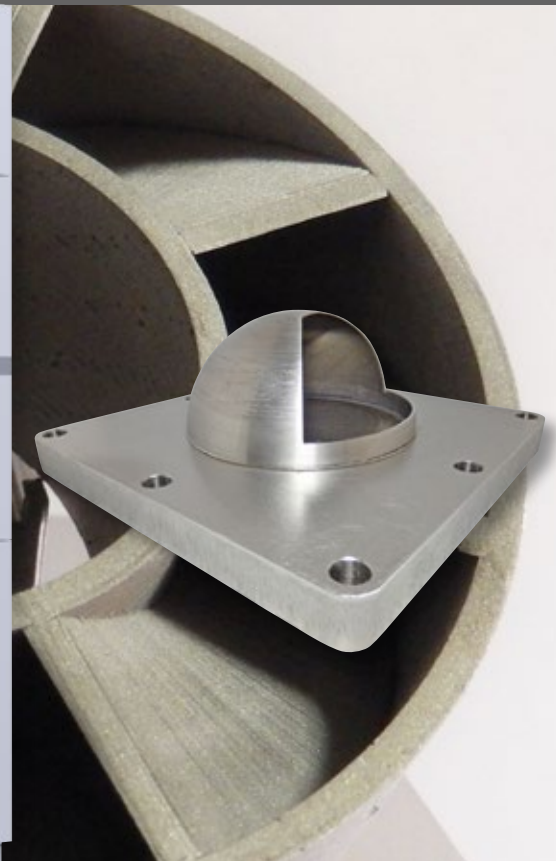

iNETYX™

IMPRESSION 3D ET USINAGE EN SIMULTANÉ  
*3D PRINTING AND SIMULTANEOUS MACHINING*

amw™  
ADDITIVE MICRO WELDING

NOUVEAU PROCÉDÉ BREVETÉ  
*NEW PATENTED PROCESS*

IMPRIMANTE 3D MÉTAL  
3D METAL PRINTER

**300X**

SPÉCIFICATIONS / SPECIFICATIONS

Dimensions <i>Dimensions</i>	L 2.1 x l 2.1 x H 2.5 m <i>L 2.1 x l 2.1 x H 2.5 m</i>
Masse <i>Weight</i>	3,6 tonnes <i>3,6 tons</i>
Volume de travail <i>Building volume</i>	300 x 300 x 300 mm <i>300 x 300 x 300 mm</i>
Matériaux <i>Material</i>	Bi-matériaux imprimés en simultanément <i>Bi-material printed simultaneously</i>
Matière 1 <sup>ère</sup> <i>Source material</i>	Fil rectangulaire 2 x 0,1 mm <i>Rectangular wire 2 x 0,1 mm</i>
Laser Fibre <i>Fiber Laser</i>	500 W <i>500 W</i>
Longueur d'onde Laser <i>Wavelength</i>	1070 nm <i>1070 nm</i>
Répétabilité <i>Repeatability</i>	+/- 0.03 mm <i>+/- 0.03 mm</i>
Alimentation électrique <i>Electrical requirements</i>	6kW Triphasé <i>6kW 3 phase</i>
Alimentation pneumatique <i>Compressed Air requirements</i>	6 bars, 100L/min <i>6 bars, 100L/min</i>
Alimentation eau <i>Water cooling requirements</i>	4 bars, 20L/min, 20°C <i>4 bars, 20L/min, 20°C</i>
Alimentation Gaz <i>Gaz requirements</i>	Argon, 6 bars, 3 à 10L/min <i>Argon, 6 bars, 3 to 10L/min</i>
Système d'exploitation <i>Operating System</i>	Windows 7 <i>Windows 7</i>
Connexion Réseau <i>Network Type</i>	Ethernet <i>Ethernet</i>