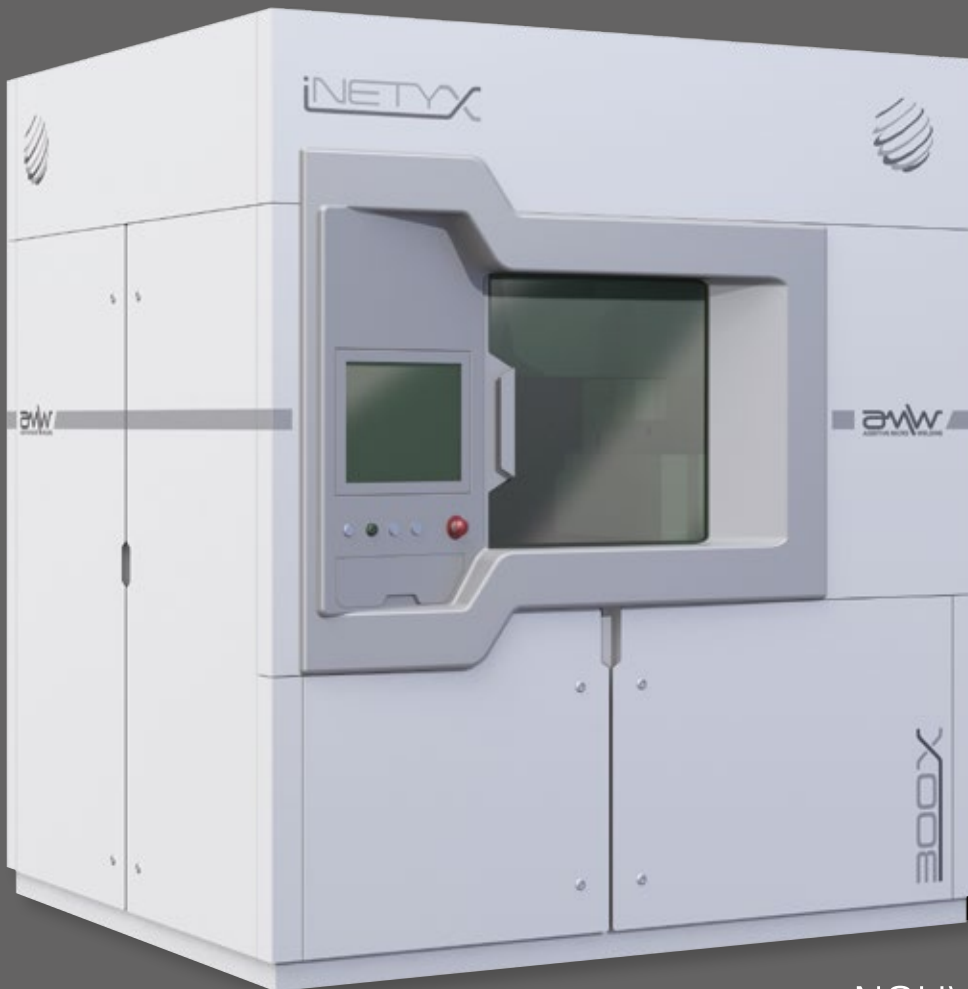

iNETYX™

IMPRESSION 3D ET USINAGE EN SIMULTANÉ  
*3D PRINTING AND SIMULTANEOUS MACHINING*

amw™  
ADDITIVE MICRO WELDING

NOUVEAU PROCÉDÉ BREVETÉ  
*NEW PATENTED PROCESS*

IMPRIMANTE 3D MÉTAL  
3D METAL PRINTER

**300X**

SPÉCIFICATIONS / SPECIFICATIONS

Dimensions <i>Dimensions</i>	L 2.1 x l 2.1 x H 2.5 m <i>L 2.1 x l 2.1 x H 2.5 m</i>
Masse <i>Weight</i>	3,6 tonnes <i>3,6 tons</i>
Volume de travail <i>Building volume</i>	300 x 300 x 300 mm <i>300 x 300 x 300 mm</i>
Matériaux <i>Material</i>	Bi-matériaux imprimés en simultanément <i>Bi-material printed simultaneously</i>
Matière 1 <sup>ère</sup> <i>Source material</i>	Fil rectangulaire 2 x 0,1 mm <i>Rectangular wire 2 x 0,1 mm</i>
Laser Fibre <i>Fiber Laser</i>	500 W <i>500 W</i>
Longueur d'onde Laser <i>Wavelength</i>	1070 nm <i>1070 nm</i>
Répétabilité <i>Repeatability</i>	+/- 0.03 mm <i>+/- 0.03 mm</i>
Alimentation électrique <i>Electrical requirements</i>	6kW Triphasé <i>6kW 3 phase</i>
Alimentation pneumatique <i>Compressed Air requirements</i>	6 bars, 100L/min <i>6 bars, 100L/min</i>
Alimentation eau <i>Water cooling requirements</i>	4 bars, 20L/min, 20°C <i>4 bars, 20L/min, 20°C</i>
Alimentation Gaz <i>Gaz requirements</i>	Argon, 6 bars, 3 à 10L/min <i>Argon, 6 bars, 3 to 10L/min</i>
Système d'exploitation <i>Operating System</i>	Windows 7 <i>Windows 7</i>
Connexion Réseau <i>Network Type</i>	Ethernet <i>Ethernet</i>